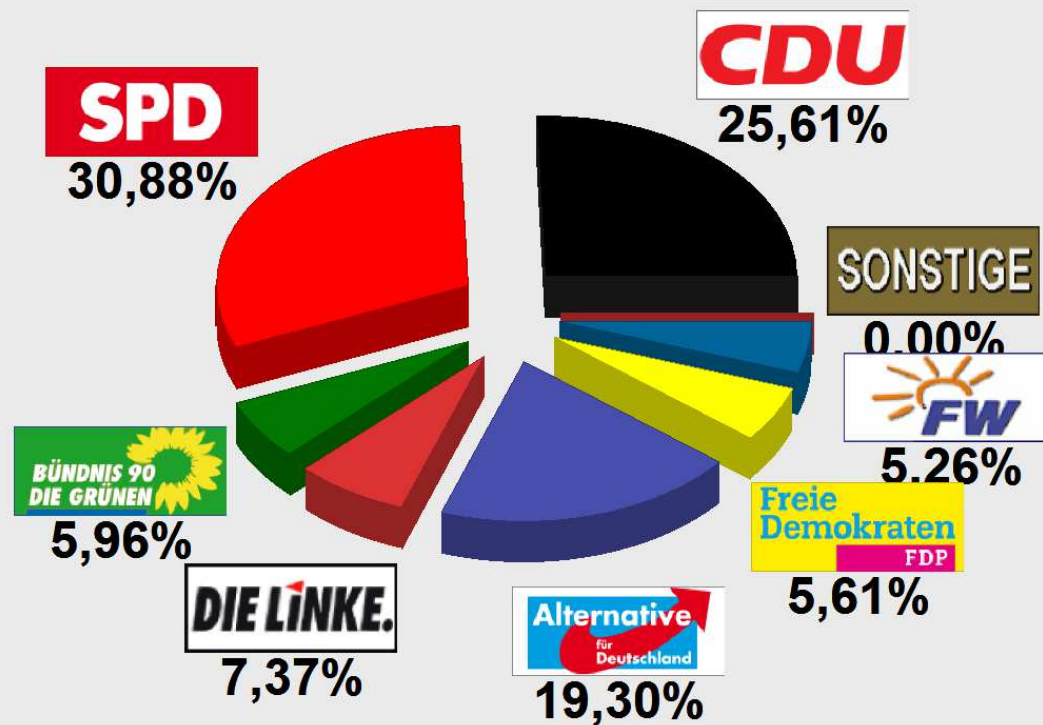

**BTW 2017 Wahlkreis 171 Ersts. Lohra
Weipoltshausen DGH (171.534013.8)**
Stimmenanteile in Prozent (%)

Wahlbeteiligun 67,13%

- Dr. Heck, Stefa 25,61%
- Bartol, Sören.. 30,88%
- Flohrschütz, Rai 5,96%
- Kula, Elisabeth. 7,37%
- Schmidt, Julia. 19,30%
- Bokelmann, Han 5,61%
- Baron, Daniel.. 5,26%
- Schmidtke, Rich 0,00%