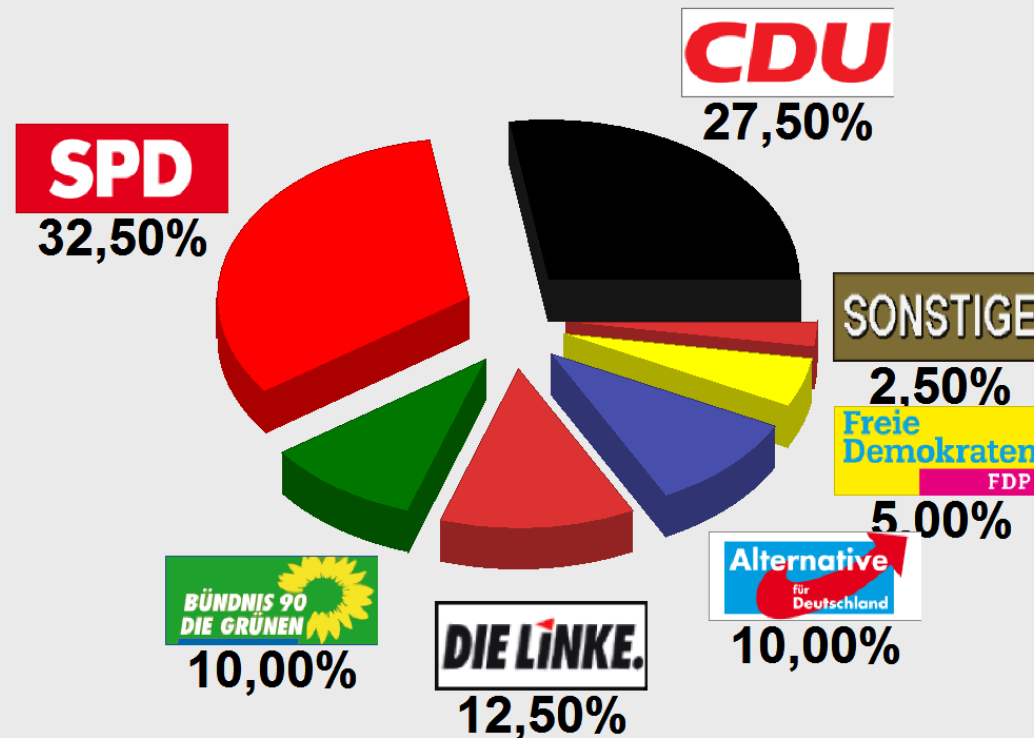

BTW 2017 Wahlkreis 171 Ersts. Lohra
Seelbach Fwgemein.raum (171.534013.10)
Stimmenanteile in Prozent (%)

Wahlbeteiligun 75,47%

- Dr. Heck, Stefa 27,50%
- Bartol, Sören. . 32,50%
- Flohrschütz, R 10,00%
- Kula, Elisabeth 12,50%
- Schmidt, Julia. 10,00%
- Bokelmann, Han 5,00%
- Baron, Daniel. . 0,00%
- Schmidtke, Rich 2,50%