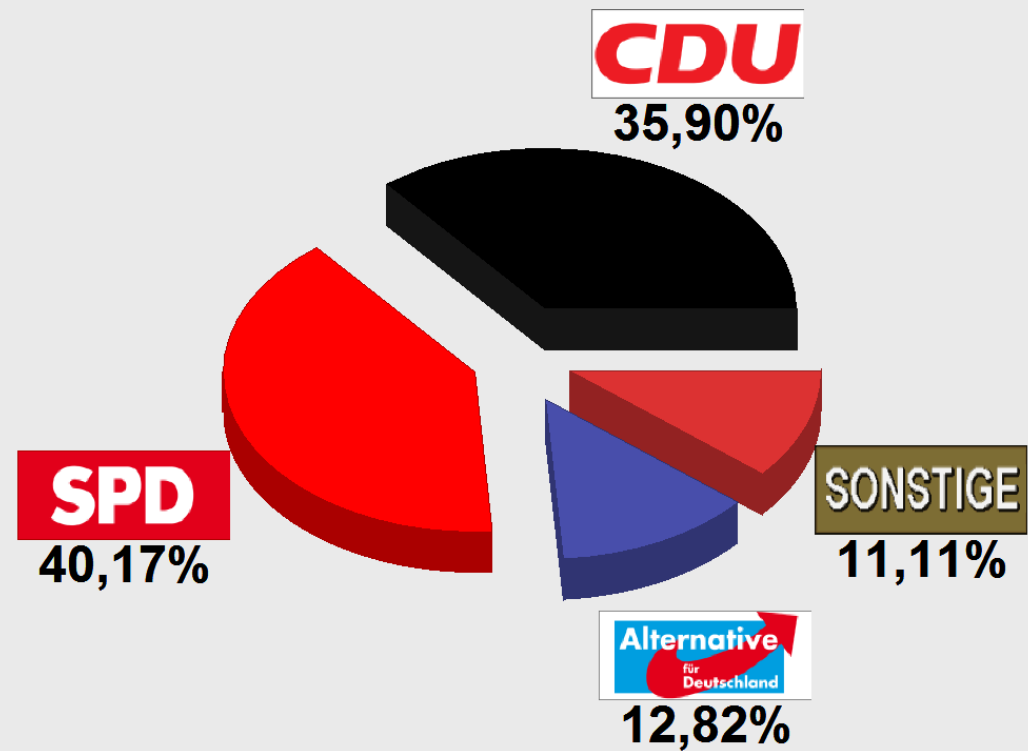

**BTW 2017 Wahlkreis 171 Ersts. Lohra  
Rodenhausen DGH (171.534013.4)**  
Stimmenanteile in Prozent (%)

Wahlbeteiligun 66,85%

Dr. Heck, Stefa 35,90%  
Bartol, Sören. . 40,17%  
Flohrschütz, Rai 2,56%  
Kula, Elisabeth. 3,42%  
Schmidt, Julia. 12,82%  
Bokelmann, Han 3,42%  
Baron, Daniel. . 1,71%  
Schmidtke, Rich 0,00%