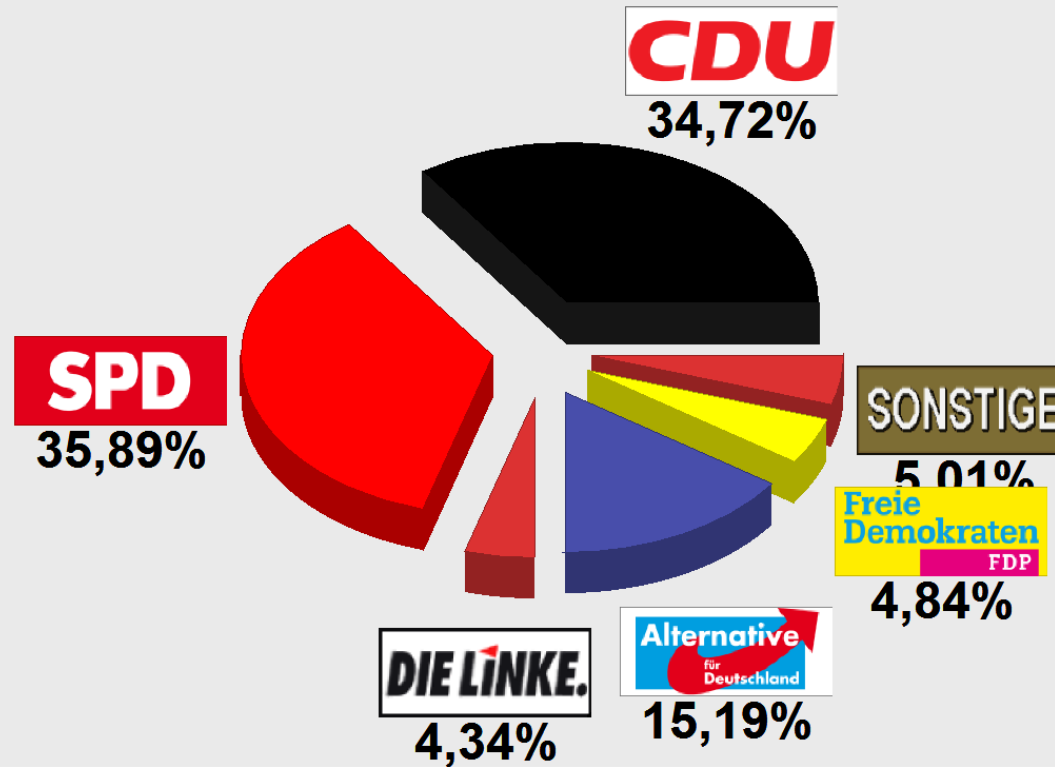

BTW 2017 Wahlkreis 171 Ersts. Lohra
Lohra BGH (171.534013.1)
Stimmenanteile in Prozent (%)

Wahlbeteiligung 60,74%

Dr. Heck, Stefa 34,72%

Bartol, Sören 35,89%

Floherschütz, Rai 2,67%

Kula, Elisabeth 4,34%

Schmidt, Julia 15,19%

Bokelmann, Han 4,84%

Baron, Daniel 2,34%

Schmidtke, Rich 0,00%