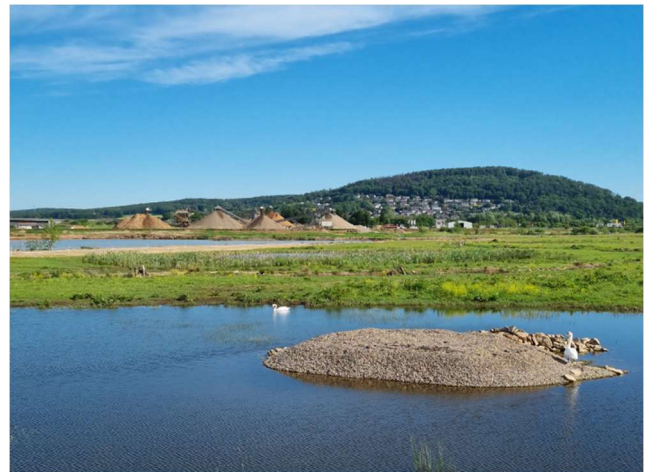

# *Lebensraum Kieswerk Niederweimar. Nach dem Abbau kommt die Artenvielfalt.*

## **Familienerlebniswanderung mit dem Biologen Dominik Heinz**

Beginn der Führung: 14:00 Uhr

Treffpunkt: Werkseinfahrt des Holcim Kieswerk Niederweimar

Rückfragen bitte an Ulli Gillner 01573 4702 575

Teilnehmer:innen-Anzahl begrenzt.